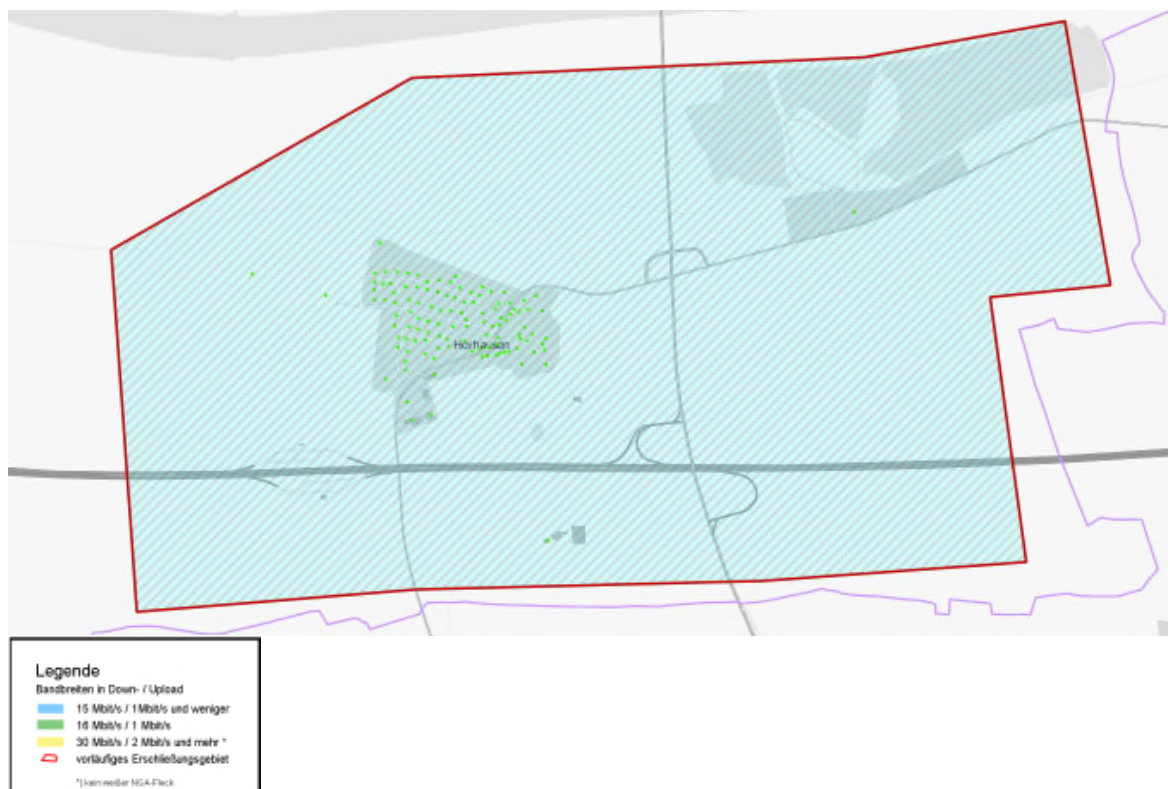

Anlage zur Bekanntmachung Auswahlverfahren Gemeinde Theres vom 28.01.2019

Karten mit Detaildarstellungen

Im Folgenden werden die der Ausschreibung zugrunde gelegten Karten mit Detaildarstellungen dargestellt. Karte 1 zeigt die Übersicht. Die weiteren Karten zeigen Details.

Anforderungen im Falle einer FTTB/H-Realisierung

Im Falle eines FTTB/H-Ausbaus sind bei allen bereits vorhandenen Nutzgebäuden die Anschlüsse bis einschließlich des Netzabschlusses in den Häusern zu verlegen. Die zu versorgenden Objekte sind in beiliegenden Detailkarten explizit als grüne Punkte ausgewiesen. Eine Straßenliste liegt separat bei.

Karte 1: Übersicht (vorläufiges Erschließungsgebiet nach Markterkundung)

Karte 2: Detail Erschließungsgebiet Horhausen

Karte 3: Detail Erschließungsgebiet Fa. Hochrein