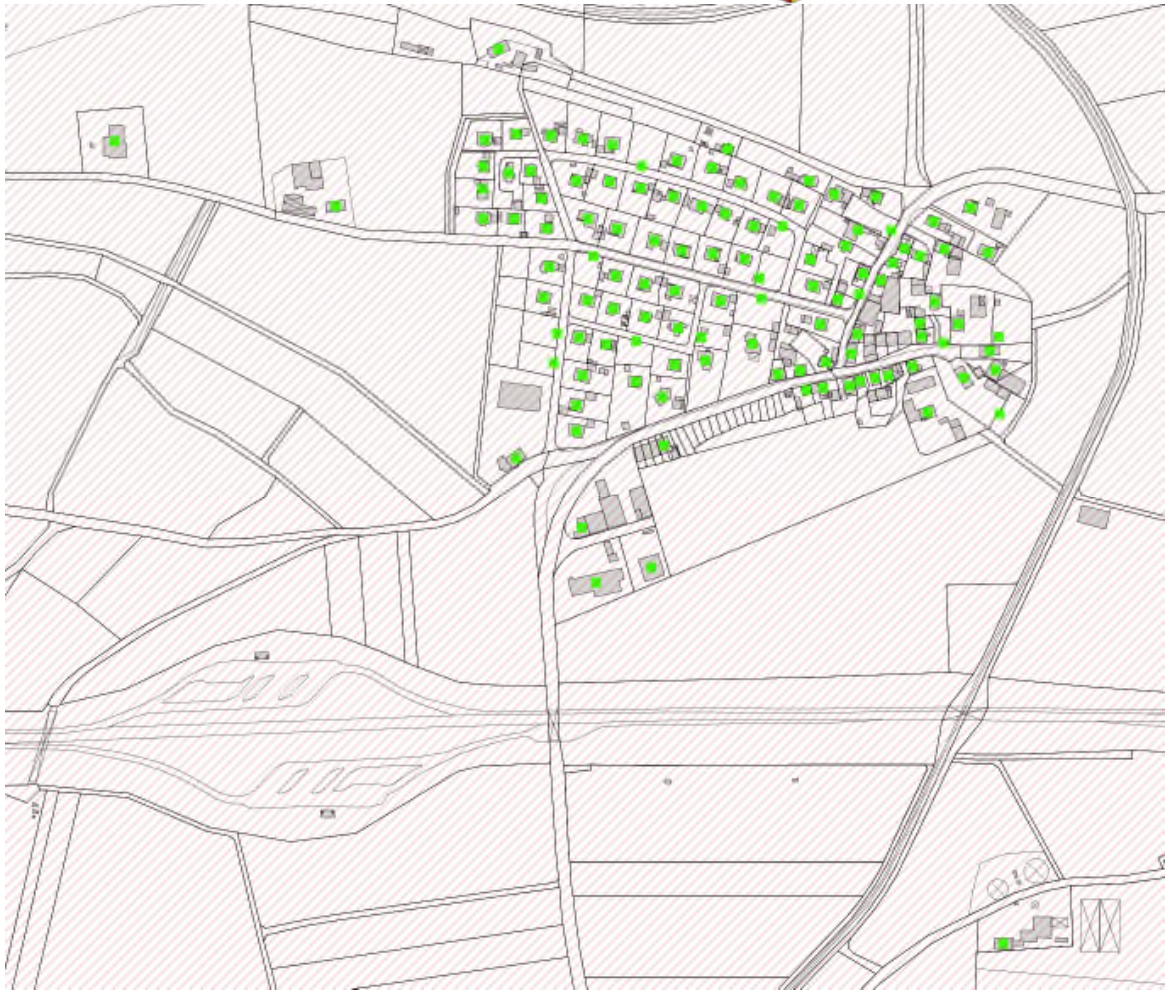

Anlage zur Bekanntmachung Auswahlverfahren Gemeinde Theres vom 28.01.2019

Karten mit Detaildarstellungen

Im Folgenden werden die der Ausschreibung zugrunde gelegten Karten mit Detaildarstellungen dargestellt. Karte 1 zeigt die Übersicht. Die weiteren Karten zeigen Details.

Anforderungen im Falle einer FTTB/H-Realisierung

Im Falle eines FTTB/H-Ausbaus sind bei allen bereits vorhandenen Nutzgebäuden die Anschlüsse bis einschließlich des Netzabschlusses in den Häusern zu verlegen. Die zu versorgenden Objekte sind in beiliegenden Detailkarten explizit als grüne Punkte ausgewiesen. Eine Straßenliste liegt separat bei.

Karte 1: Übersicht (vorläufiges Erschließungsgebiet nach Markterkundung)

Karte 2: Detail Erschließungsgebiet Horhausen

Karte 3: Detail Erschließungsgebiet Fa. Hochrein